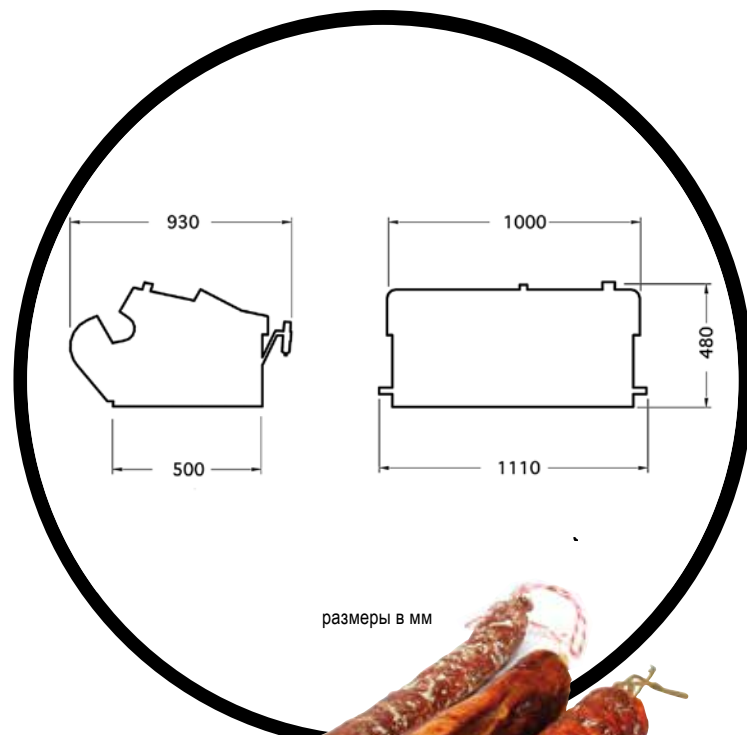

NUDO

NUDO

Автомат NUDO обвязывает продукт и одновременно с завязыванием узла образует петлю для подвешивания.

Обвязывает заполненные и пустые натуральные и искусственные оболочки различных диаметров.

Обеспечивается промышленное производство с сохранением внешнего вида традиционного домашнего продукта, без использования алюминиевой клипсы.

Характеристики:

- Надёжная конструкция и нержавеющие материалы, прошедшие специальную обработку, пригодные для сложных условий, в которых обычно работают эти виды машин.
- Уставка полностью пневматического действия.
- Минимальное техническое обслуживание.
- На нашей фирме имеется смазка ALB-591 в двух видах упаковки: спрей и бидон, которая отвечает требованиям Европейских и Американских норматив и пригодна для применения в пищевой промышленности.

Согласно нашей политике, механизмы и элементы машины защищены авторскими правами. В процессе модернизации установки фирма оставляет за собой право вносить изменения без предварительного уведомления.

Общие технические данные:

Вес нетто: 145 кг.
Рабочее давление: 6 бар
Потребление воздуха: 7,2 литров/цикл

Аксессуары:

размеры в мм