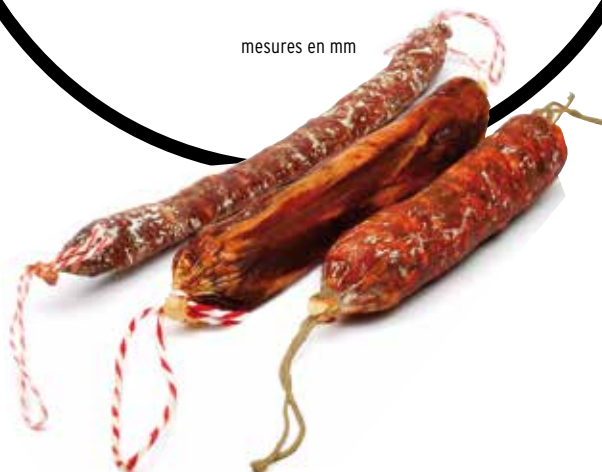

FABRICAT PER:

LORENZO BARROSO

DES DE 1958, FABRICANT DE MAQUINÀRIA I CONSUMIBLES

Pol. Ind. El Cros | C/ Del Torrent de Madà, s/n | ES-08310 Argentona (Barcelona) Spain
Apdo de Correos 73 | P.O. Box 73 | Tel. (+34) 937 998 300 | Fax. (+34) 937 998 288
info@lorenzobarroso.com | www.lorenzobarroso.com