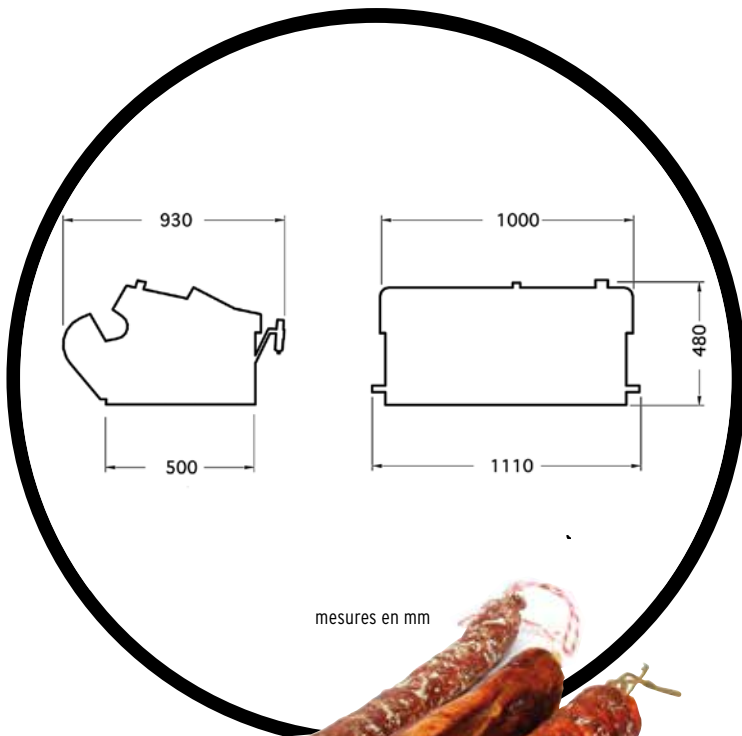

NUDO

NUDO

La lligadora NUDO fa en una sola operació el nus i la baga per penjar l'embotit.

Pot lligar tripa natural o artificial, plena o buida, de diferents calibres.

S'obté una producció industrial conservant la presentació artesanal amb cordill, sense clip d'alumini.

Característiques:

- Construcció robusta i materials inoxidables, amb tractaments especials i adients per a les condicions adverses en les que acostumen a treballar aquests tipus de màquines.
- Funcionament totalment pneumàtic.
- Mínim manteniment.
- Disposem del lubricant ALB-591 en esprai i bidó, conforme als requisits exigits per les normes europees i dels Estats Units per a la seva utilització en la indústria alimentària.

Seguint la nostra política, els seus mecanismes i elements estan protegits per patents pròpies. En cas de millora de la màquina, ens reservem el dret de modificar-la sense avís previ.

Dades tècniques generals:

Pes net: 145 kg
Pressió de treball: 6 bar
Consum d'aire: 17,5 litres/cicle

Accessoris:

mesures en mm