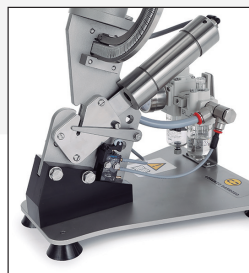

NOUVEAUTÉS

HBN

- Clippeuse automatique de sur-table que s'utilise pour fermer des sacs et filets.
- Rapide actionnement de la machine avec le même produit.
- Minimum effort de l'opérateur.
- Minimum maintenance.
- Accessoire: couteau automatique (droite ou gauche)
- Accessoire: clip en barrette.
- Accessoire: conditionner d'air.
- Accessoire: support de base.
- Accessoire: version horizontal.
- Modèle du clip que utilise: H-2300 e H-2700 en barrette ou rouleau.

Accessoire de la version horizontal.

Accessoire de couteau automatique, régulateur de pression avec filtre & lubrificateur, et support de sur-table.

Facile et rapide extraction du produit une fois fermé le clip.