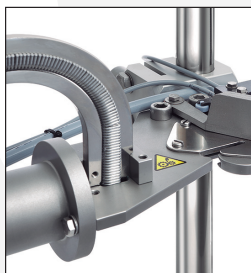

NOUVEAUTÉS

HBN

- Clippeuse automatique de sur-table que s'utilise pour fermer des sacs et filets.
- Rapide actionnement de la machine avec le même produit.
- Minimum effort de l'opérateur.
- Minimum maintenance.
- Accessoire: couteau automatique (droite ou gauche)
- Accessoire: clip en barrette.
- Accessoire: conditionner d'air.
- Accessoire: support de base.
- Accessoire: version horizontal.
- Modèle du clip que utilise: H-2300 e H-2700 en barrette ou rouleau.

Accessoire de la version horizontal.

Accessoire de couteau automatique, régulateur de pression avec filtre & lubrificateur, et support de sur-table.

Facile et rapide extraction du produit une fois fermé le clip.